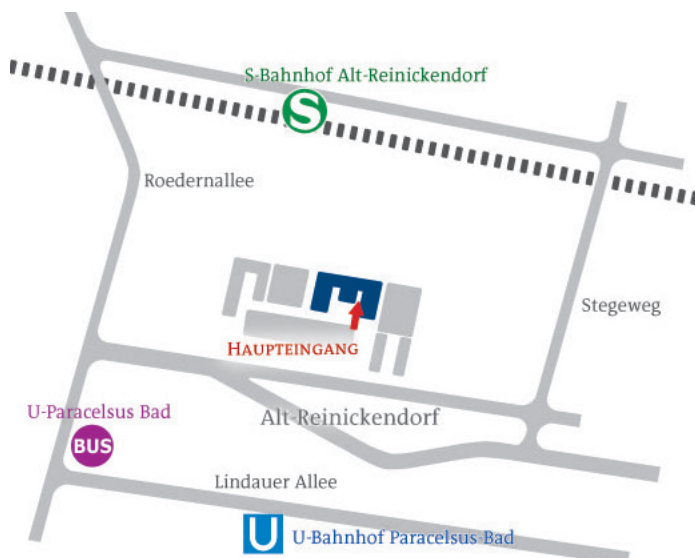

## Auto

- A 111, Autobahnabfahrt Holzhauser Straße, ca. 500 m Richtung Norden fahren, dann rechts abbiegen in die Wittestraße, nach ca. 4 km links abbiegen in die Roedernallee, dann gleich rechts abbiegen in die Straße Alt-Reinickendorf, nach ca. 150 m liegt das Gebäude auf der linken Seite, hinter dem Dorfanger.

## Über Berlin Hauptbahnhof

- Mit dem Bus 120 Richtung "Märkisches Viertel, Wilhelmsruher Damm" bis zur Haltestelle "U Paracelsus-Bad". Die Fahrt dauert ca. 30 Minuten.
- Wenden Sie sich nach dem Aussteigen nach links und biegen dann nach ca. 80 m rechts in die Straße Alt-Reinickendorf ab. Folgen Sie dem Straßenverlauf links vom Dorfanger, nach ca. 150 m erreichen Sie die Mosaik-Werkstätten und biegen dort links ab. Das Gebäude befindet sich direkt auf dem Fabrikgelände geradeaus.
- Die Fahrt mit dem Taxi dauert vom Hauptbahnhof aus etwa 30 Minuten.

## U-Bahn

- U8 Richtung "Wittenau" bis zur Station "Paracelsus-Bad". Nehmen Sie den Ausgang Roedernallee, gehen Sie geradezu ca. 100 m die Roedernallee entlang und biegen dann rechts in die Straße Alt-Reinickendorf ab. Folgen Sie dem Straßenverlauf links vom Dorfanger, nach ca. 150 m erreichen Sie die Mosaik-Werkstätten und biegen dort links ab. Das Gebäude befindet sich direkt auf dem Fabrikgelände geradeaus.

## S-Bahn

- S25 Richtung "Hennigsdorf" bis zur Station "Alt-Reinickendorf". Nehmen Sie den Ausgang Alt-Reinickendorf, folgen Sie dem Weg durch die Grünanlage bis Sie auf die Straße Alt-Reinickendorf kommen. Biegen Sie hier links ab, nach ca. 100m befinden wir uns in der Einfahrt zu Ihrer Linken direkt hinter den Mosaik-Werkstätten.